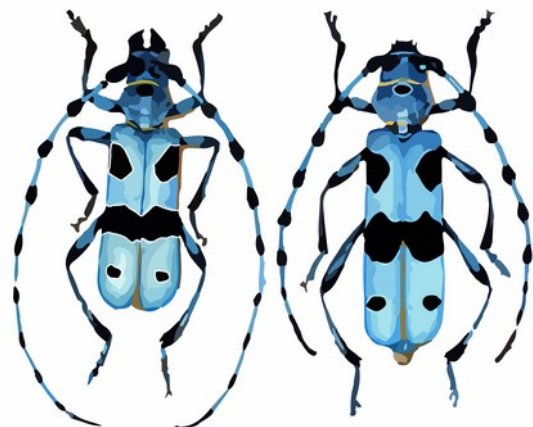

## « SAUVONS LA ROSALIE DES ALPES DANS LE MARAIS POITEVIN »

FONDATION  
NATURE  
DECOUVERTES

SOUS L'ÉGIDE DE LA FONDATION DE FRANCE

# Rosalie des Alpes *(Rosalia Alpina)*

Statut de protection : Annexe II de la Directive Habitats - Annexe II de la Convention de Berne - protection nationale

Grandes antennes recourbées à poils noirs  
Elytres bleues à taches noires

mâle

femelle

Pour + d'infos  
[Lafrenaie.org/rosalie](http://Lafrenaie.org/rosalie)

La Rosalie est un insecte qui habite sur des vieux troncs, des trognes, arbres têtards et tas de bois mort. Elle est inoffensive pour l'homme et les maisons.