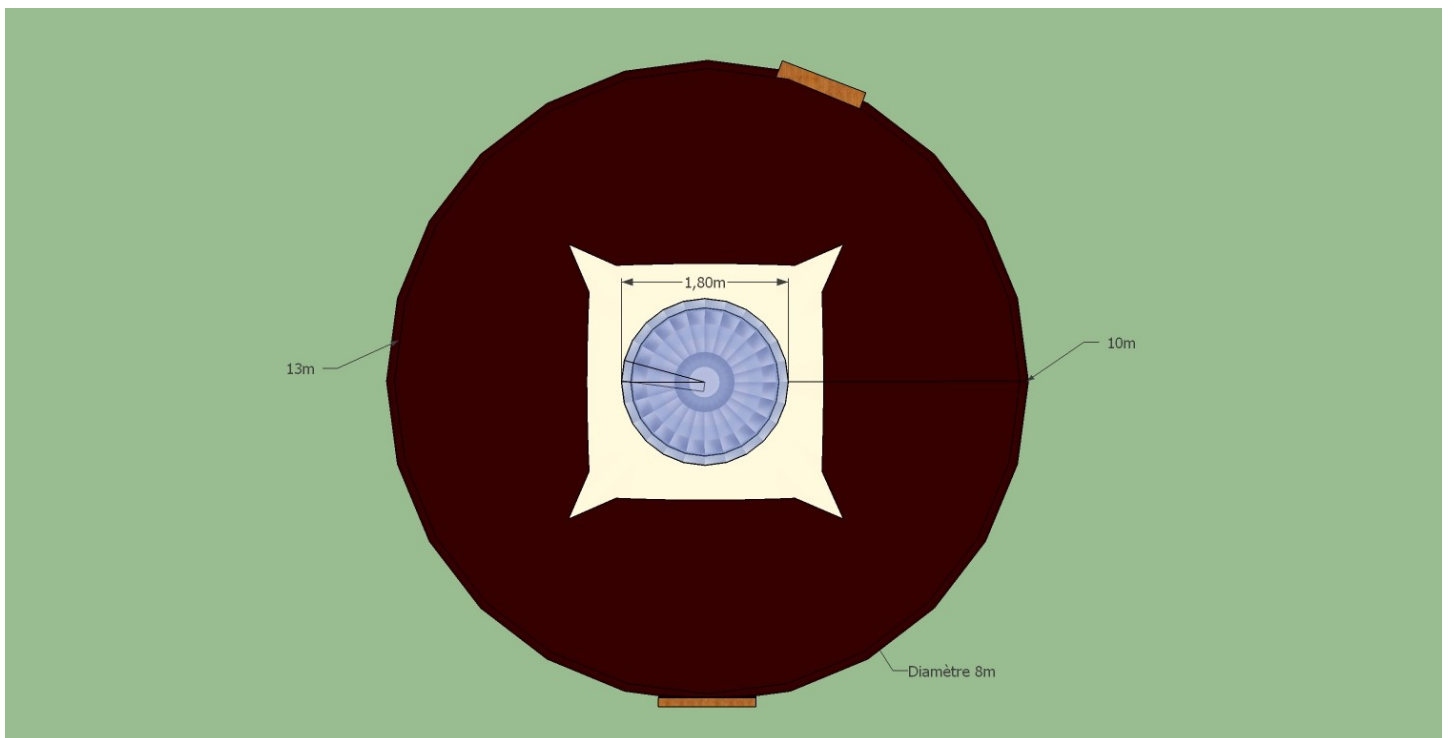

Yourte De 8m De Diamètre Soit 50m²

vue de face

vue de dessus